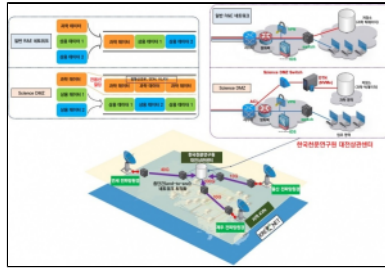

첨단연구지원

문의 및 접수

>> [첨단망 연구지원 서비스데스크 바로가기](#) <<

기술 문서

- 회선 이동 절차
- ScienceDMZ 개념
- 스위치 및 모듈 구매 가이드
- 스위치 설정 가이드
- 성능문제 자가점검 가이드
- 성능 튜닝 가이드 (100G NIC)
- NVMe bring up 가이드(SW RAID)
- 리눅스 보안 설정

...

연구 기관 및 커뮤니티 지원